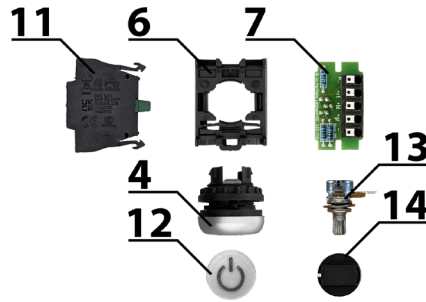

Schaltkasten Elektronik

Schaltkasten Elektronik

Nummer	Artikelnummer	Bezeichnung	Menge
1	90071	Tasterlinse Reinwasser	1
2	90072	Tasterlinse Reinigungsmittel	1
3	90073	Tasterlinse ROTAQLEEN	3
4	90065	Drucktaster	3
5	90068	Schließerelement	3
6	90066	Befestigungsadapter	4
7	4711	LED Platine für PROFI I	4
8	90025	EC-Messgerät mit Befestigungsmaterial und Messsonde mit Kabel	1
9	IQSG1210GFDA	Einsteckverschraubung 1/2" auf Ø 10 mm	2
10	T12PVC	T-Stück PVC 1/2"	1
11	90096	Doppelschließerelement	1
12	90070	Tasterlinse Power	1
13	90005	Potenzimeter 10K	1
14	90004	Drehknopf	1
15	50R	Stecker rot für Batterie	1
16	50SW	Stecker schwarz für Ladegerät	1
17	50G	Stecker grau für Stromversorgung	1
18	4711	Krimpkontakt für Stecker	6
19	72574	Handsender 4-Kanal	1
20	4711	Batterien für die Fernbedienung AAA/LR03	2
21	90060	Empfänger 4-Kanal	1
22	70000	Batterieanzeige mit Halteklammer	1
23		Ladeanzeige nur in Verbindung mit dem Ladegerät (72561)	1
24	72618	Platine komplett bestückt ohne SPS-Steuerung	1
25	90061	SPS-Steuerung programmiert für PROFI/Q-Station	1
26	4711	Sicherung 5A für die Elektronik	1
27	4711	Sicherung 10A für die ROTAQLEEN	1
28	4711	Sicherung 7,5A für die Pumpe	1
29	09551	Haltebügel für Relais	6
30	406190244000	Relais 1 Wechsel 24V	4
31	92027	Relais 2 Wechsel 24V	2
32	821023	Anschlussbuchse ROTAQLEEN Push-Pull 4 polig	1