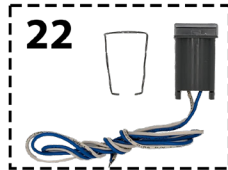

Schaltkasten Elektronik

Schaltkasten Elektronik

Nummer	Artikelnummer	Bezeichnung	Menge
1	90071	Tasterlinse Reinwasser	1
2	90072	Tasterlinse Reinigungsmittel	1
3	90073	Tasterlinse ROTAQLEEN	3
4	90065	Drucktaster	3
5	90068	Schließerelement	3
6	90066	Befestigungsadapter	4
7	4711	LED Platine für PROFI I	4
8	90025	EC-Messgerät mit Befestigungsmaterial und Messsonde mit Kabel	1
9	IQSG1210GFDA	Einsteckverschraubung 1/2" auf Ø 10 mm	2
10	T12PVC	T-Stück PVC 1/2"	1
11	90096	Doppelschließerelement	1
12	90070	Tasterlinse Power	1
13	90005	Potenzimeter 10K	1
14	90004	Drehknopf	1
15	50R	Stecker rot für Batterie	1
16	50SW	Stecker schwarz für Ladegerät	1
17	50G	Stecker grau für Stromversorgung	1
18	4711	Krimpkontakt für Stecker	6
19	72574	Handsender 4-Kanal	1
20	4711	Batterien für die Fernbedienung AAA/LR03	2
21	90060	Empfänger 4-Kanal	1
22	70000	Batterieanzeige mit Halteklammer	1
23		Ladeanzeige nur in Verbindung mit dem Ladegerät (72561)	1
24	72618	Platine komplett bestückt ohne SPS-Steuerung	1
25	90061	SPS-Steuerung programmiert für PROFI/Q-Station	1
26	4711	Sicherung 5A für die Elektronik	1
27	4711	Sicherung 10A für die ROTAQLEEN	1
28	4711	Sicherung 7,5A für die Pumpe	1
29	09551	Haltebügel für Relais	6
30	406190244000	Relais 1 Wechsel 24V	4
31	92027	Relais 2 Wechsel 24V	2
32	821023	Anschlussbuchse ROTAQLEEN Push-Pull 4 polig	1