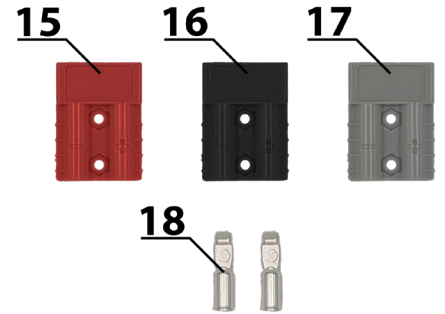

Schaltkasten Elektronik

Schaltkasten Elektronik

Nummer	Artikelnummer	Bezeichnung	Menge
1	90071	Tasterlinse Reinwasser	1
2	90072	Tasterlinse Reinigungsmittel	1
3	90073	Tasterlinse ROTAQLEEN	3
4	90065	Drucktaster	3
5	90068	Schließerelement	3
6	90066	Befestigungsadapter	4
7	4711	LED Platine für PROFI I	4
8	90025	EC-Messgerät mit Befestigungsmaterial und Messsonde mit Kabel	1
9	IQSG1210GFDA	Einsteckverschraubung 1/2" auf Ø 10 mm	2
10	T12PVC	T-Stück PVC 1/2"	1
11	90096	Doppelschließerelement	1
12	90070	Tasterlinse Power	1
13	90005	Potenzimeter 10K	1
14	90004	Drehknopf	1
15	50R	Stecker rot für Batterie	1
16	50SW	Stecker schwarz für Ladegerät	1
17	50G	Stecker grau für Stromversorgung	1
18	4711	Krimpkontakt für Stecker	6
19	72574	Handsender 4-Kanal	1
20	4711	Batterien für die Fernbedienung AAA/LR03	2
21	90060	Empfänger 4-Kanal	1
22	70000	Batterieanzeige mit Halteklammer	1
23		Ladeanzeige nur in Verbindung mit dem Ladegerät (72561)	1
24	72618	Platine komplett bestückt ohne SPS-Steuerung	1
25	90061	SPS-Steuerung programmiert für PROFI/Q-Station	1
26	4711	Sicherung 5A für die Elektronik	1
27	4711	Sicherung 10A für die ROTAQLEEN	1
28	4711	Sicherung 7,5A für die Pumpe	1
29	09551	Haltebügel für Relais	6
30	406190244000	Relais 1 Wechsel 24V	4
31	92027	Relais 2 Wechsel 24V	2
32	821023	Anschlussbuchse ROTAQLEEN Push-Pull 4 polig	1