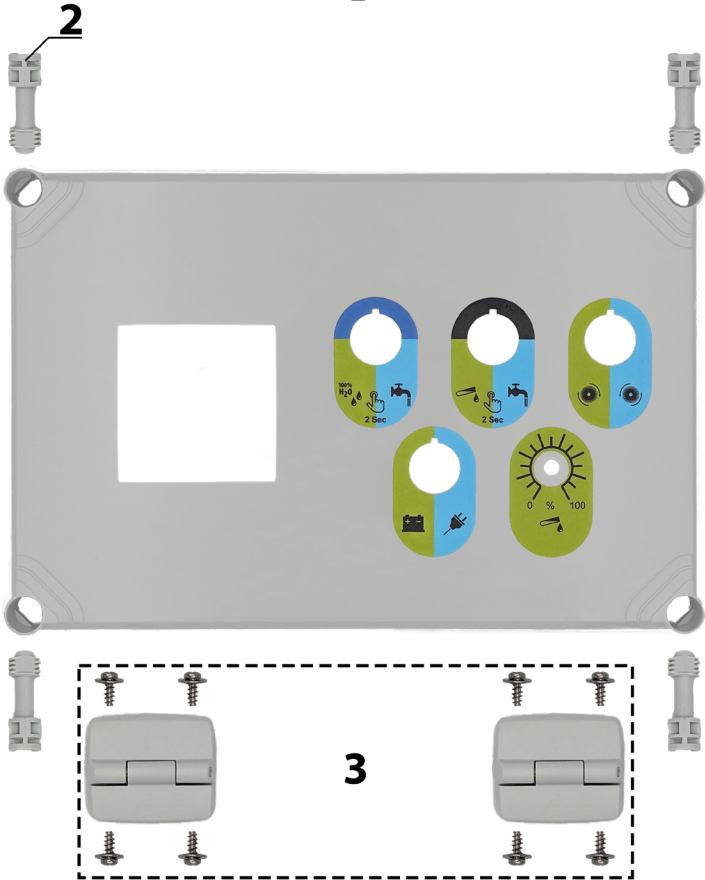

Schaltkasten

1

Nummer	Artikelnummer	Bezeichnung	Menge
1	72614	Schaltkasten komplett (Bei Bestellung Seriennummer mit angeben!)	1
2	4711	Schraube für Deckel	4
3	9535990000	Scharniere 2er Pack mit Schrauben	1
4	4711	Kabeldurchführung M12	5
5	4711	Kabeldurchführung M16	2
6	4711	Linsenkopfschraube M6 x 40 mm Innensechskant SW 4	4
7	4711	Unterlegscheibe Ø 6,4 mm x 12 mm	4
8	4711	Mutter M6 selbstsichernd	4