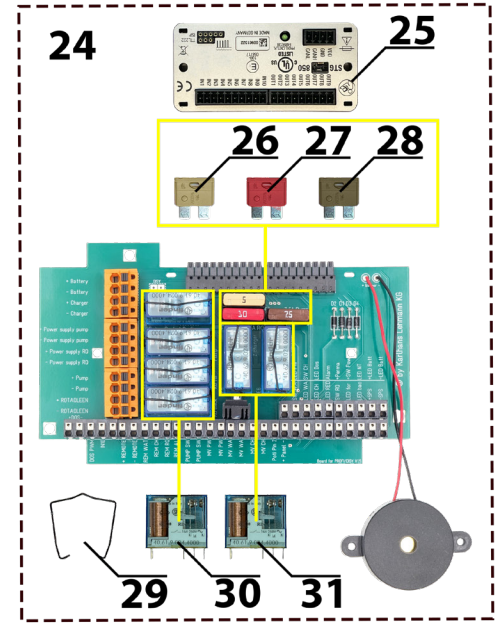

Schaltkasten Elektronik

Schaltkasten Elektronik

Nummer	Artikelnummer	Bezeichnung	Menge
1	90071	Tasterlinse Reinwasser	1
2	90072	Tasterlinse Reinigungsmittel	1
3	90073	Tasterlinse ROTAQLEEN	3
4	90065	Drucktaster	3
5	90068	Schließerelement	3
6	90066	Befestigungsadapter	4
7	4711	LED Platine für PROFI I	4
8	90025	EC-Messgerät mit Befestigungsmaterial und Messsonde mit Kabel	1
9	IQSG1210GFDA	Einsteckverschraubung 1/2" auf Ø 10 mm	2
10	T12PVC	T-Stück PVC 1/2"	1
11	90096	Doppelschließerelement	1
12	90070	Tasterlinse Power	1
13	90005	Potenzimeter 10K	1
14	90004	Drehknopf	1
15	50R	Stecker rot für Batterie	1
16	50SW	Stecker schwarz für Ladegerät	1
17	50G	Stecker grau für Stromversorgung	1
18	4711	Krimpkontakt für Stecker	6
19	72574	Handsender 4-Kanal	1
20	4711	Batterien für die Fernbedienung AAA/LR03	2
21	90060	Empfänger 4-Kanal	1
22	70000	Batterieanzeige mit Halteklammer	1
23		Ladeanzeige nur in Verbindung mit dem Ladegerät (72561)	1
24	72618	Platine komplett bestückt ohne SPS-Steuerung	1
25	90061	SPS-Steuerung programmiert für PROFI/Q-Station	1
26	4711	Sicherung 5A für die Elektronik	1
27	4711	Sicherung 10A für die ROTAQLEEN	1
28	4711	Sicherung 7,5A für die Pumpe	1
29	09551	Haltebügel für Relais	6
30	406190244000	Relais 1 Wechsel 24V	4
31	92027	Relais 2 Wechsel 24V	2
32	821023	Anschlussbuchse ROTAQLEEN Push-Pull 4 polig	1