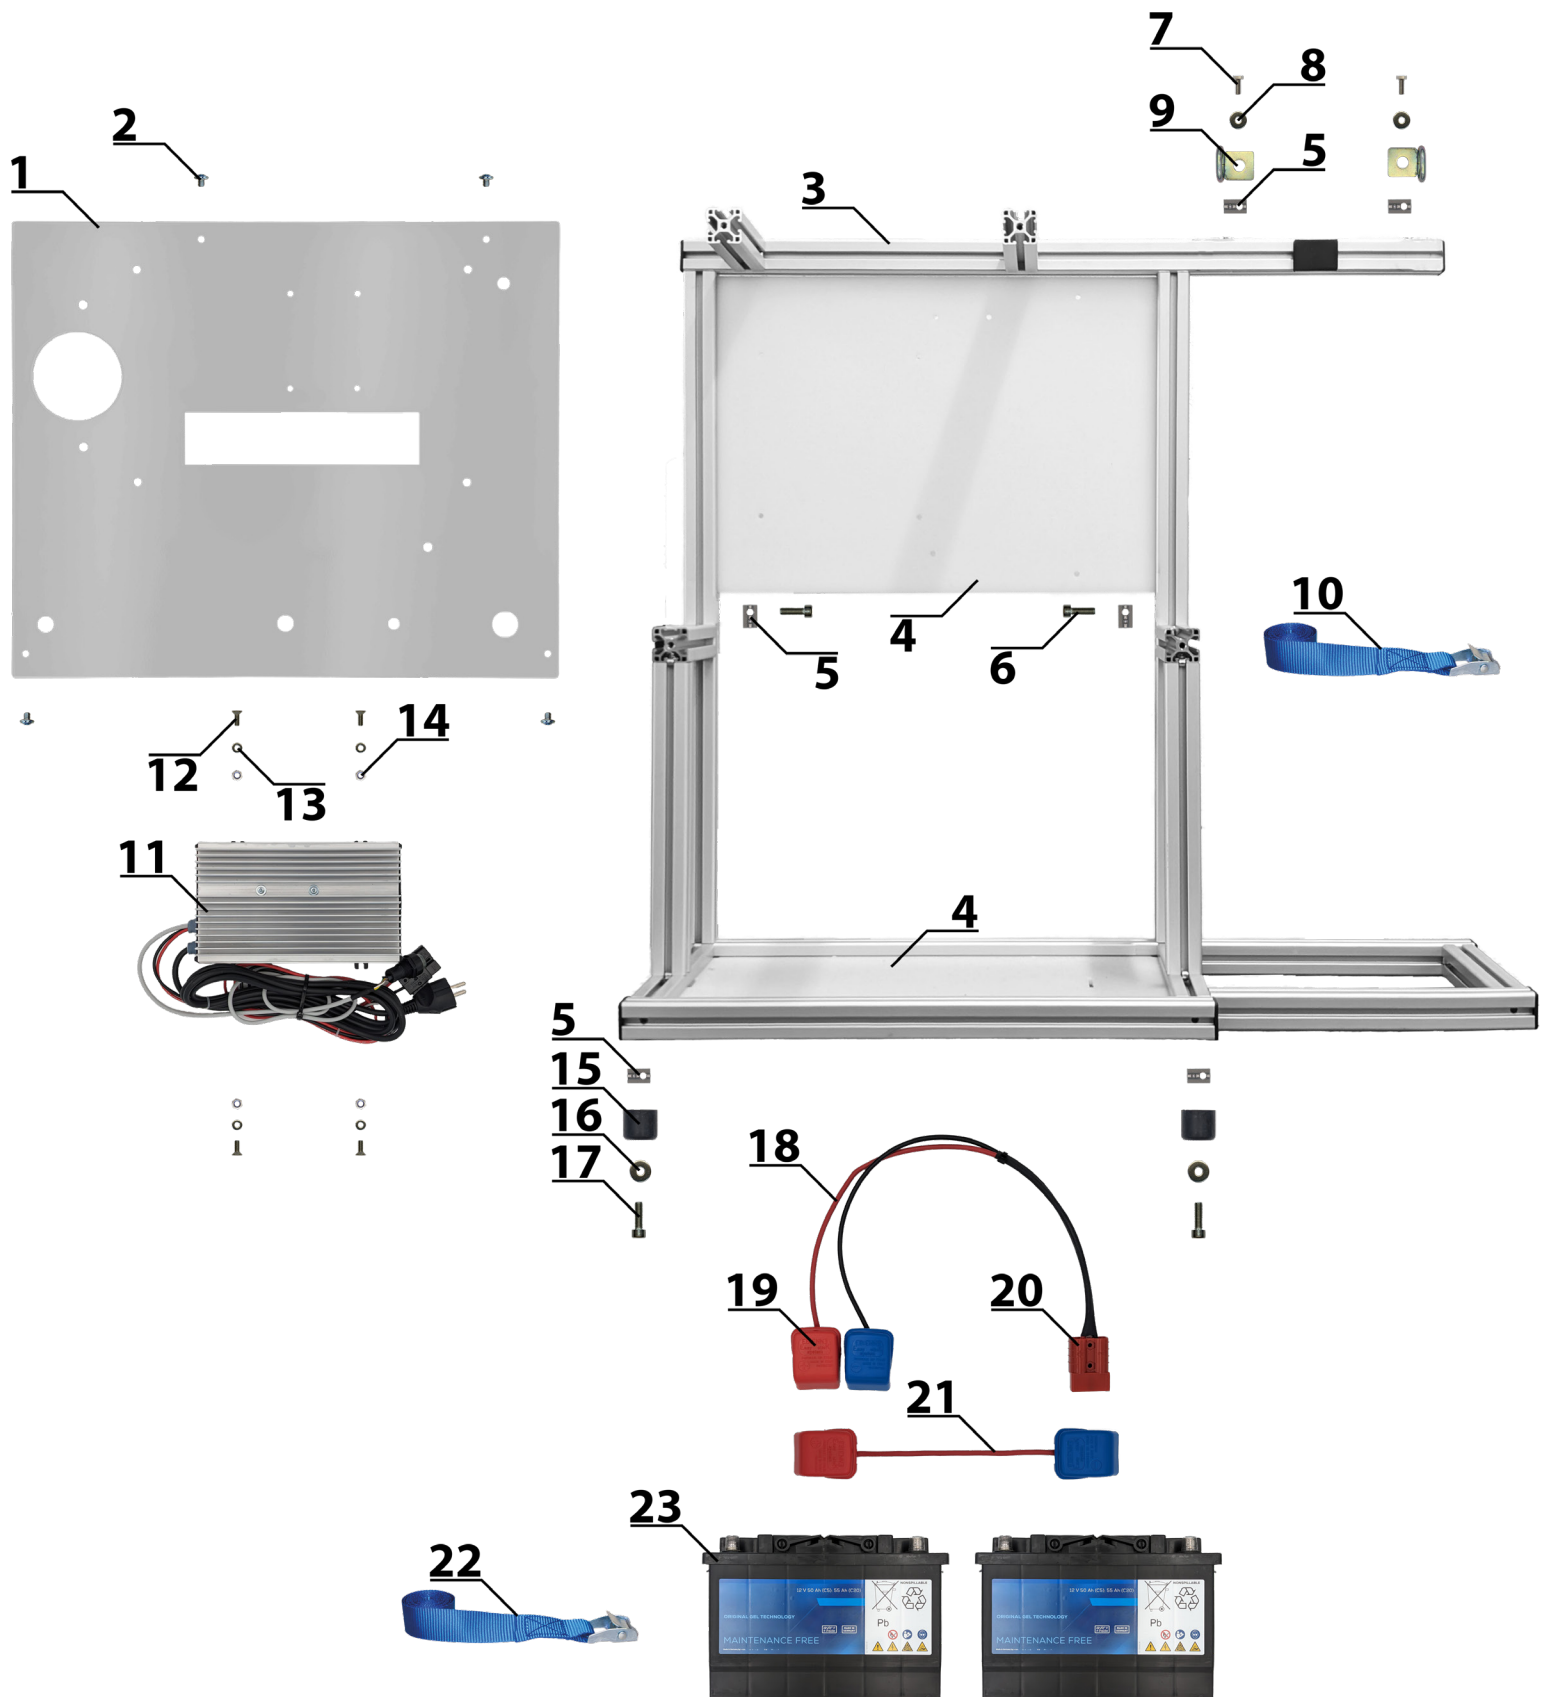

# Grundkörper

Nummer	Artikelnummer	Bezeichnung	Menge
1	90082	Panel für Q-Station	1
2	4711	Linsenkopfschraube mit Bund M6 x 8 mm Innensechskant SW 4	4
3	90049	Aluminiumgestell	1
4	90052	PE-HD Platte weiss 6 mm	1
5	90050	Nutenstein M6	6
6	4711	Zylinderkopfschraube M6 x 16 mm SW 5	2
7	4711	Sechskantschraube M6 x 12 mm	2
8	4711	Unterlegscheibe Ø 6,4 mm x 18 mm	4
9	92020	Zurröse	2
10	gurtband	Gurtband für die Flasche	1
11	72561	Vollautomatisches Ladegerät 24V für QLEEN PROFI Systeme ab 05/2015	1
12	4711	Senkkopfschraube M5 x 16 Innensechskant SW 4	4
13	4711	Unterlegscheibe Ø 5,3 mm x 10 mm	4
14	4711	Mutter M5 selbstsichernd	4
15	522515	Anschraub Gummipuffer	4
16	4711	Unterlegscheibe Ø 6,4 mm x 18 mm	4
17	4711	Zylinderkopfschraube M6 x 30 mm SW 5	4
18	72588	Anschlusskabel für die Akkus	1
19	90019	Batteriepolklemmen 2er Set (rot/blau)	2
20	50R	Stecker rot für Batterie	1
21	72559	Brückenkabel für die Akkus	1
22	gurtband	Gurtband für Akkubefestigung	1
23	72559	AKKU 12 V 50 AH GEL	2

# Flasche mit Flaschenkopf

Nummer	Artikelnummer	Bezeichnung	Menge
1	72504	Flasche 25l mit Deckel	1
2	72507	Flaschendeckel	1
3	337	Dichtring für Flaschenkopf	1
4	gurtband	Gurtband für Flaschenbefestigung	1
5	72666	Flaschenkopf komplett	1
6	370534 + 100023	Steigrohr mit oberer und unterer Düse	1+1
7	IQSL100HMSV	Winkel-Steckanschluss 10 mm mit Stecknippel	2
8	RIB011017C	Gerader Einschraubanschluss Ø 10 mm auf 3/8"	1
9	IQSG3810HGMSV	Einschraubtülle 3/8" auf Ø 10 mm Stecknippel	1
10	90053	Inline Filter mit Ø 10 mm Steckanschluss	1
11	72502	25l Granulat	1