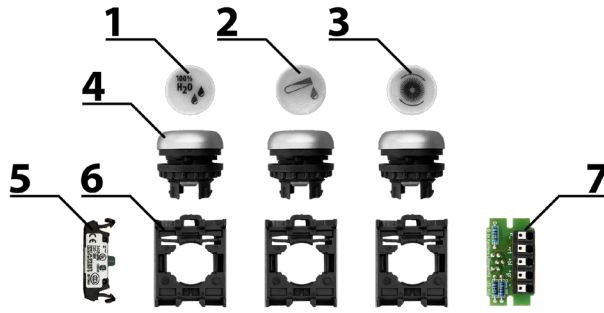

Schaltkasten Elektronik

Schaltkasten Elektronik

Nummer	Artikelnummer	Bezeichnung	Menge
1	90071	Tasterlinse Reinwasser	1
2	90072	Tasterlinse Reinigungsmittel	1
3	90073	Tasterlinse ROTAQLEEN	3
4	90065	Drucktaster	3
5	90068	Schließerelement	3
6	90066	Befestigungsadapter	4
7	4711	LED Platine für PROFI I	4
8	90025	EC-Messgerät mit Befestigungsmaterial und Messsonde mit Kabel	1
9	IQSG1210GFDA	Einsteckverschraubung 1/2" auf Ø 10 mm	2
10	T12PVC	T-Stück PVC 1/2"	1
11	90096	Doppelschließerelement	1
12	90070	Tasterlinse Power	1
13	90005	Potenzimeter 10K	1
14	90004	Drehknopf	1
15	50R	Stecker rot für Batterie	1
16	50SW	Stecker schwarz für Ladegerät	1
17	50G	Stecker grau für Stromversorgung	1
18	4711	Krimpkontakt für Stecker	6
19	72574	Handsender 4-Kanal	1
20	4711	Batterien für die Fernbedienung AAA/LR03	2
21	90060	Empfänger 4-Kanal	1
22	70000	Batterieanzeige mit Halteklammer	1
23		Ladeanzeige nur in Verbindung mit dem Ladegerät (72561)	1
24	72618	Platine komplett bestückt ohne SPS-Steuerung	1
25	90061	SPS-Steuerung programmiert für PROFI/Q-Station	1
26	4711	Sicherung 5A für die Elektronik	1
27	4711	Sicherung 10A für die ROTAQLEEN	1
28	4711	Sicherung 7,5A für die Pumpe	1
29	09551	Haltebügel für Relais	6
30	406190244000	Relais 1 Wechsel 24V	4
31	92027	Relais 2 Wechsel 24V	2
32	821023	Anschlussbuchse ROTAQLEEN Push-Pull 4 polig	1