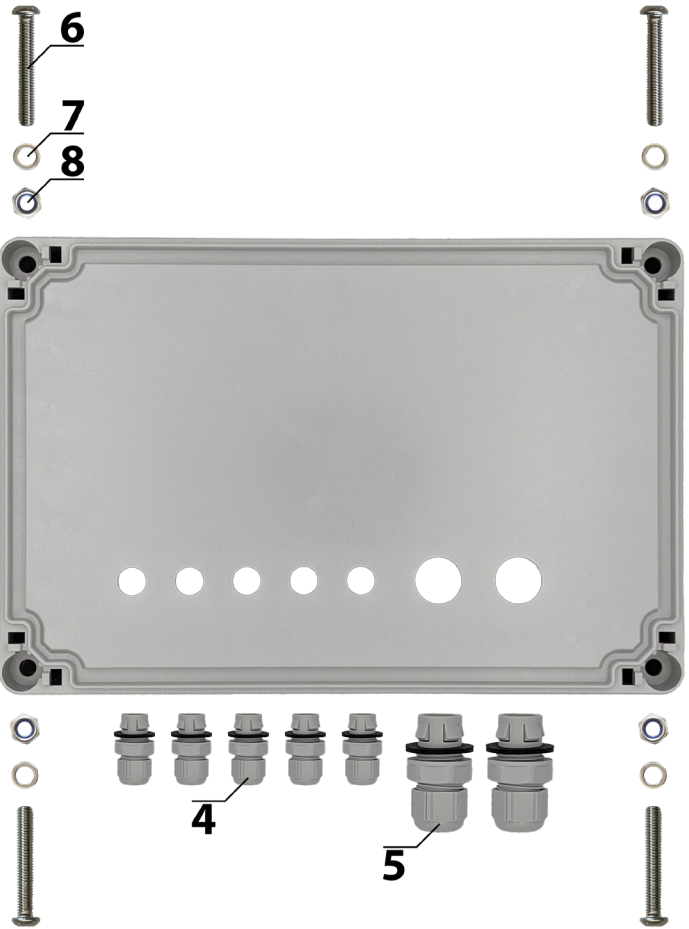

Schaltkasten

1

Nummer	Artikelnummer	Bezeichnung	Menge
1	72614	Schaltkasten komplett (Bei Bestellung Seriennummer mit angeben!)	1
2	4711	Schraube für Deckel	4
3	9535990000	Scharniere 2er Pack mit Schrauben	1
4	4711	Kabeldurchführung M12	5
5	4711	Kabeldurchführung M16	2
6	4711	Linsenkopfschraube M6 x 40 mm Innensechskant SW 4	4
7	4711	Unterlegscheibe Ø 6,4 mm x 12 mm	4
8	4711	Mutter M6 selbstsichernd	4