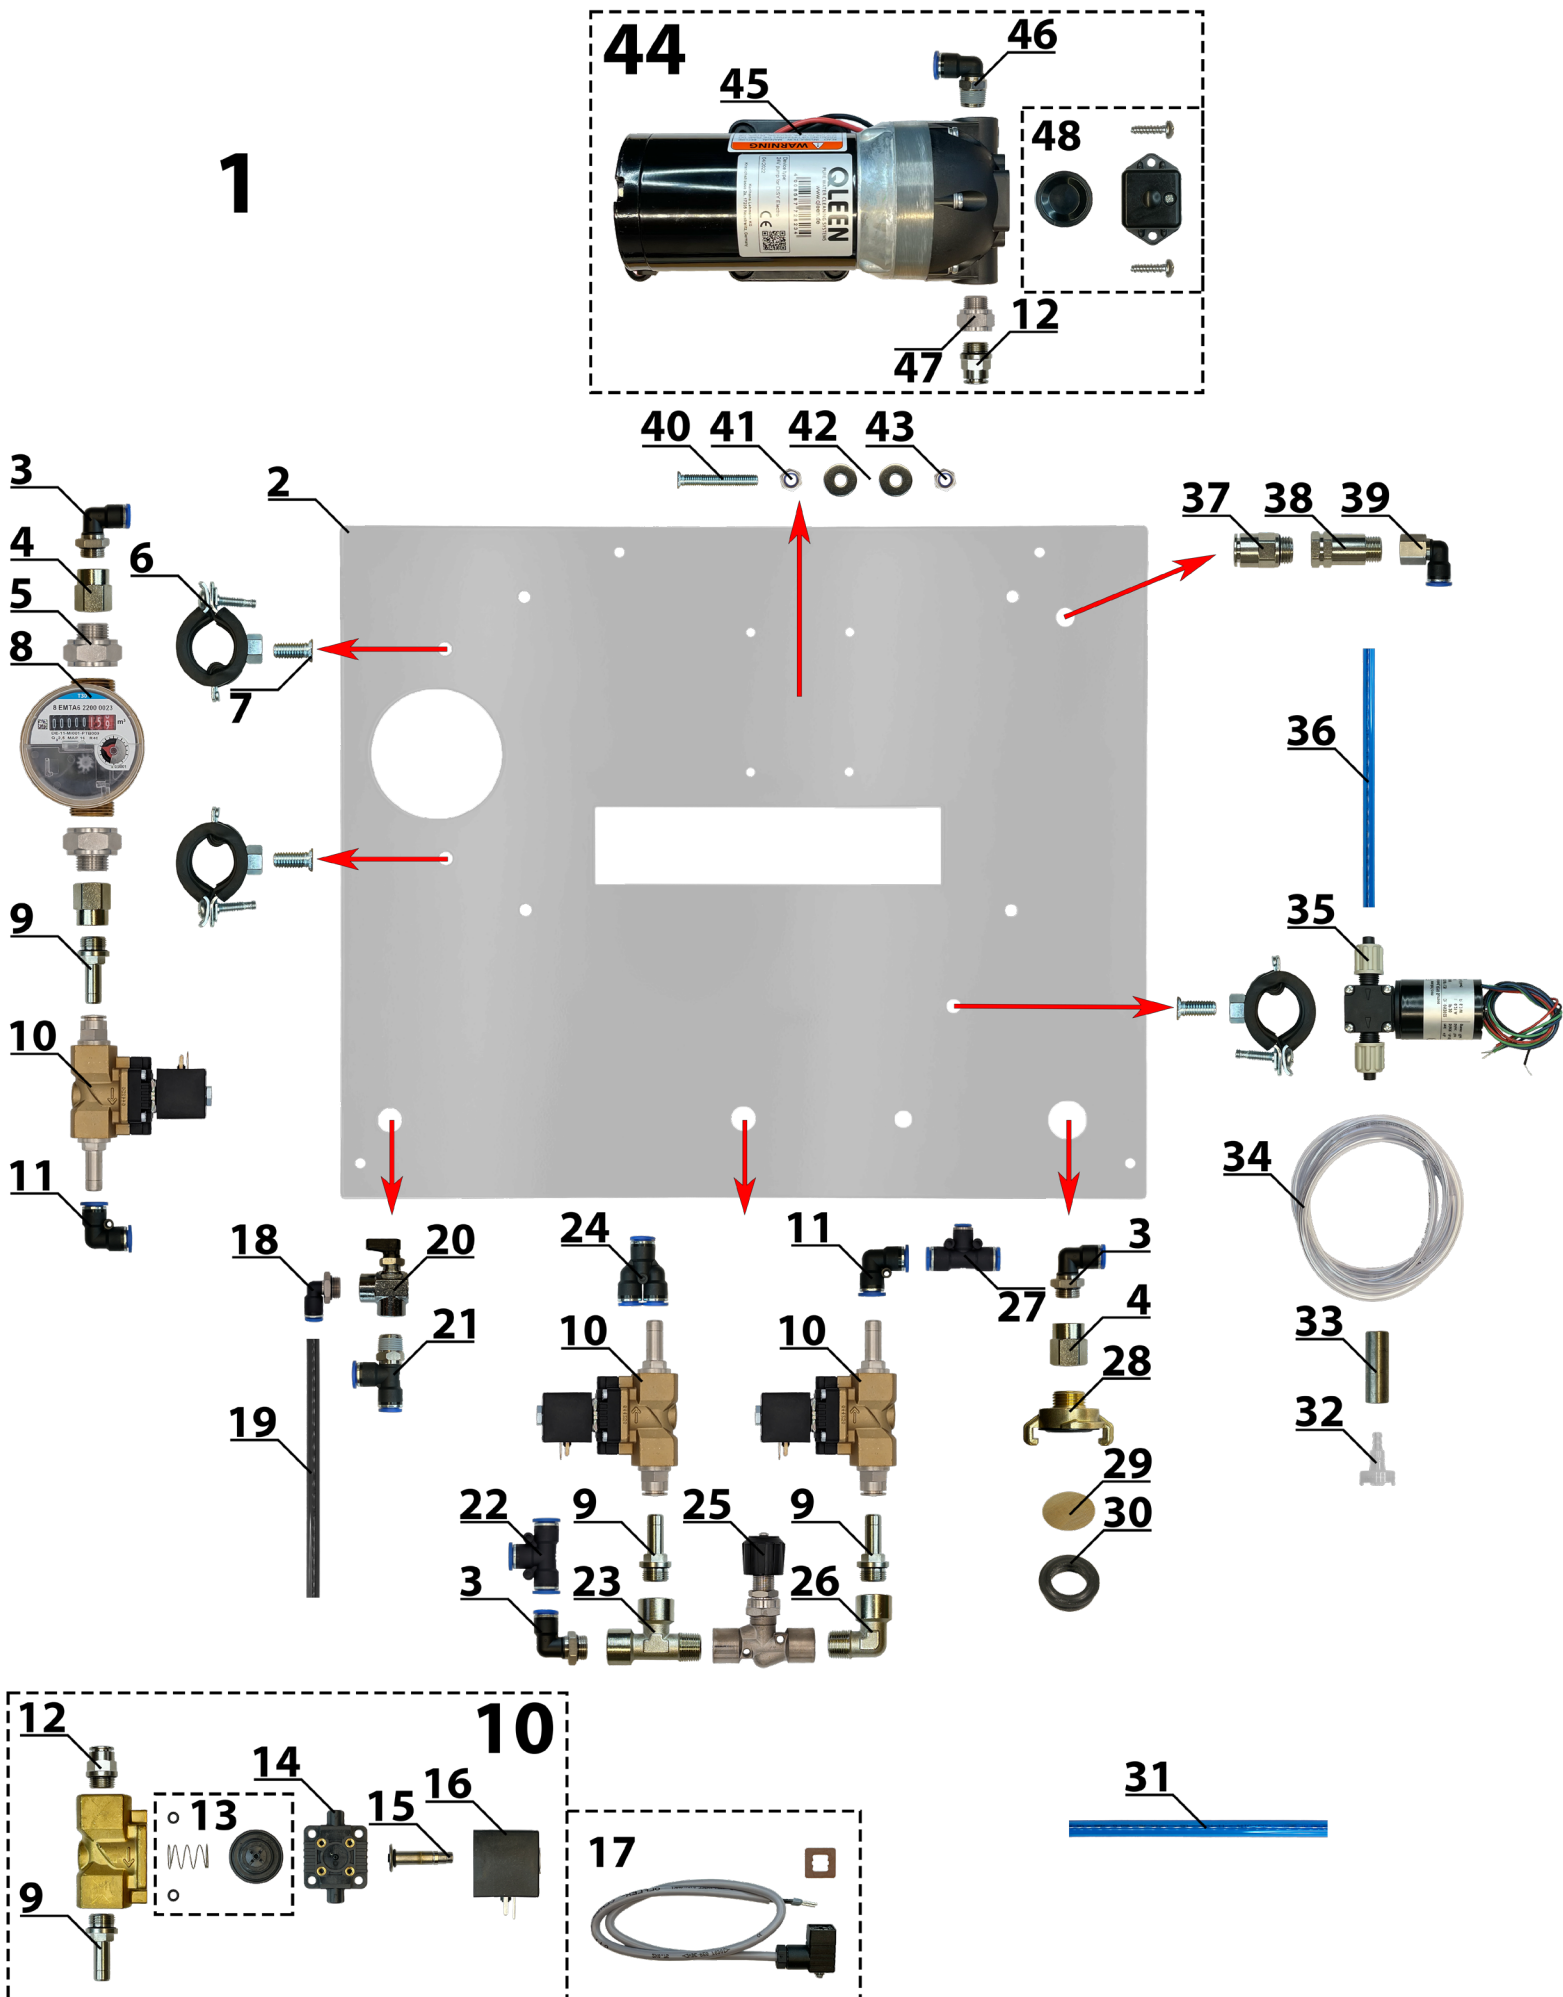

Panel

Panel

Nummer	Artikelnummer	Bezeichnung	Menge
1	72630	Komplettes Panel mit Schaltkasten	1
2	90082	Panel für Q-Station	1
3	IQSL3810	L-Steckverschraubung 3/8" auf Ø 10 mm	3
4	25531238	Reduzierung 1/2" innen auf 3/8" innen	3
5	x25211234	Reduzierung 3/4" innen auf 1/2" außen	2
6	957420	Rohrschelle 25-28 mm	3
7	4711	Einpressgewindestifte M6 x 20 mm	3
8	wz123480	Wasserzähler	1
9	IQSG3810HGMSV	Stecknippelverschraubung 3/8" auf Ø 10 mm	6
10	72687	Magnetventil mit Anschlüssen	3
11	IQSL100	Winkelsteckverbinder Ø 10 mm	2
12	RIB011017C	Steckverschraubung 3/8" auf Ø 10 mm MS vernickelt	4
13	142431	Dichtsatz für das Magnetventil	3
14	644267	Gehäusedeckel für Magnetventil	3
15	152109	Stopfensatz für Magnetventil	3
16	90011	Spule für Magnetventil 24V	3
17	*008353	Kabelkopf für Magnetventil mit Dichtung	3
18	IQSL388G	L-Steckverschraubung 3/8" auf Ø 8 mm	1
19	90057	PU-Schlauch Ø 8 mm schwarz für die Entlüftung	1 m
20	KHWC38	Winkelkugelhahn 3/8"	1
21	IQSTL3810	LE-Steckverschraubung 3/8" auf Ø 10 mm	1
22	IQST100	T-Steckverbindung Ø 10 mm	1
23	x206038	T-Stück 3/8" 2 x innen/1 x außen	1
24	72526	Y - Verbinder Ø 10 mm	1
25	90093	Nadel-Absperrventil 3/8"	1
26	x202038	Winkelstück 3/8" innen/außen	1
27	IQST10060100	T-Steckverbinder 10 mm - 6 mm - 10 mm	1
28	72543	Klauenkupplung mit Außengewinde 1/2"	1
29	72557	Sieb	1
30	72544	Ersatzdichtung für Klauenkupplung mit Außengewinde 1/2"	1
31	72678	PU-Schlauch Ø 10 mm blau	3 m
32	6099-24-11MP	Fußfilter	1
33	4711	Edelstahlgewicht	1
34	4711	Ansaugschlauch PVC transparent 4 x 6 mm	1,5 m
35	90062	Dosierpumpe 24 V/6 bar	1
36	90077	PU-Schlauch Ø 6 mm blau	0,5 m
37	IQSLF1410	L-Steckverschraubung 1/8" auf Ø 10 mm	1
38	90023	Rückschlagventil	1
39	RIB011013C	Steckverschraubung 1/4" auf Ø 10 mm	1
40	4711	Einpressgewindestifte M5 x 25 mm	4
41	4711	Mutter M5	4
42	4711	Unterlegscheibe Ø 5,3 mm x 15 mm	8
43	4711	Mutter M5 selbstsichernd	4
44	72625	Pumpe komplett mit Anschlüssen	1
45	R3811343A	Pumpe 24 V/10 bar	1
46	IQSL3810GL	L-Steckverschraubung 3/8" auf Ø 10 mm	1
47	x25213838	Reduziernippel 3/8" außen auf 3/8" innen	1
48	72657	Pumpendruckschalter	1