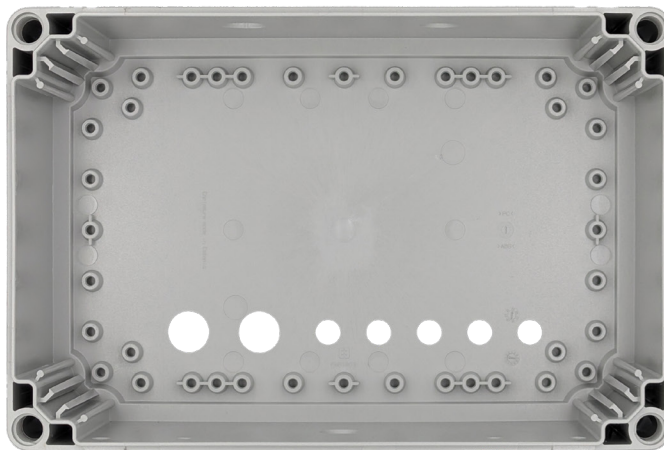

Schaltkasten Elektronik

Schaltkasten Elektronik

Nummer	Artikelnummer	Bezeichnung	Menge
1	90071	Tasterlinse Reinwasser	1
2	90072	Tasterlinse Reinigungsmittel	1
3	90073	Tasterlinse ROTAQLEEN	3
4	90065	Drucktaster	3
5	90068	Schließerelement	3
6	90066	Befestigungsadapter	4
7	4711	LED Platine für PROFI I	4
8	90025	EC-Messgerät mit Befestigungsmaterial und Messsonde mit Kabel	1
9	IQSG1210GFDA	Einsteckverschraubung 1/2" auf Ø 10 mm	2
10	T12PVC	T-Stück PVC 1/2"	1
11	90096	Doppelschließerelement	1
12	90070	Tasterlinse Power	1
13	90005	Potenzimeter 10K	1
14	90004	Drehknopf	1
15	50R	Stecker rot für Batterie	1
16	50SW	Stecker schwarz für Ladegerät	1
17	50G	Stecker grau für Stromversorgung	1
18	4711	Krimpkontakt für Stecker	6
19	72574	Handsender 4-Kanal	1
20	4711	Batterien für die Fernbedienung AAA/LR03	2
21	90060	Empfänger 4-Kanal	1
22	70000	Batterieanzeige mit Halteklammer	1
23		Ladeanzeige nur in Verbindung mit dem Ladegerät (72561)	1
24	72618	Platine komplett bestückt ohne SPS-Steuerung	1
25	90061	SPS-Steuerung programmiert für PROFI/Q-Station	1
26	4711	Sicherung 5A für die Elektronik	1
27	4711	Sicherung 10A für die ROTAQLEEN	1
28	4711	Sicherung 7,5A für die Pumpe	1
29	09551	Haltebügel für Relais	6
30	406190244000	Relais 1 Wechsel 24V	4
31	92027	Relais 2 Wechsel 24V	2
32	821023	Anschlussbuchse ROTAQLEEN Push-Pull 4 polig	1