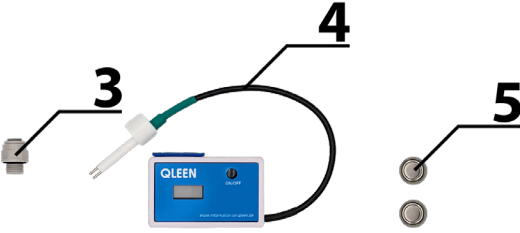

QLEEN

PURE WATER CLEANING SYSTEMS

Ersatzteilliste

PURASTART Mini/Maxi

17041/17049/70044

Version 09/2023

Flasche mit Flaschenkopf

1 & 2

Flasche mit Flaschenkopf

Nummer	Artikelnummer	Bezeichnung	Menge
1	72651 kurz	Flaschenkopf komplett für PURASTART Mini	1
2	72651 lang	Flaschenkopf komplett für PURASTART Maxi	1
3	92504	Einsteckverschraubung für die Messsonde	1
4	92501	EC-Messgerät mit Messsonde	1
5	4711	Batterie LR44	2
6	370534 + 100023	Steigrohr mit oberer und unterer Düse für PURASTART Mini	1+0,5
7	370534 + 100023	Steigrohr mit oberer und unterer Düse für PURASTART	1+1
8	72505	Flasche 12,5l mit Deckel	1
9	72504	Flasche 25l mit Decke	1
10	72507	Flaschendeckel	1
11	337	Dichtring für Flaschenkopf	1
12	72503	12,5l Granulat	1
13	72502	25l Granulat	1