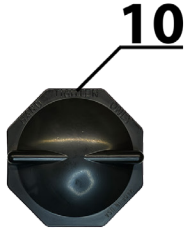

Flasche mit Flaschenkopf

Nummer	Artikelnummer	Bezeichnung	Menge
1	72651 kurz	Flaschenkopf komplett für PURASTART Mini	1
2	72651 lang	Flaschenkopf komplett für PURASTART Maxi	1
3	92504	Einsteckverschraubung für die Messsonde	1
4	92501	EC-Messgerät mit Messsonde	1
5	4711	Batterie LR44	2
6	370534 + 100023	Steigrohr mit oberer und unterer Düse für PURASTART Mini	1+0,5
7	370534 + 100023	Steigrohr mit oberer und unterer Düse für PURASTART	1+1
8	72505	Flasche 12,5l mit Deckel	1
9	72504	Flasche 25l mit Decke	1
10	72507	Flaschendeckel	1
11	337	Dichtring für Flaschenkopf	1
12	72503	12,5l Granulat	1
13	72502	25l Granulat	1