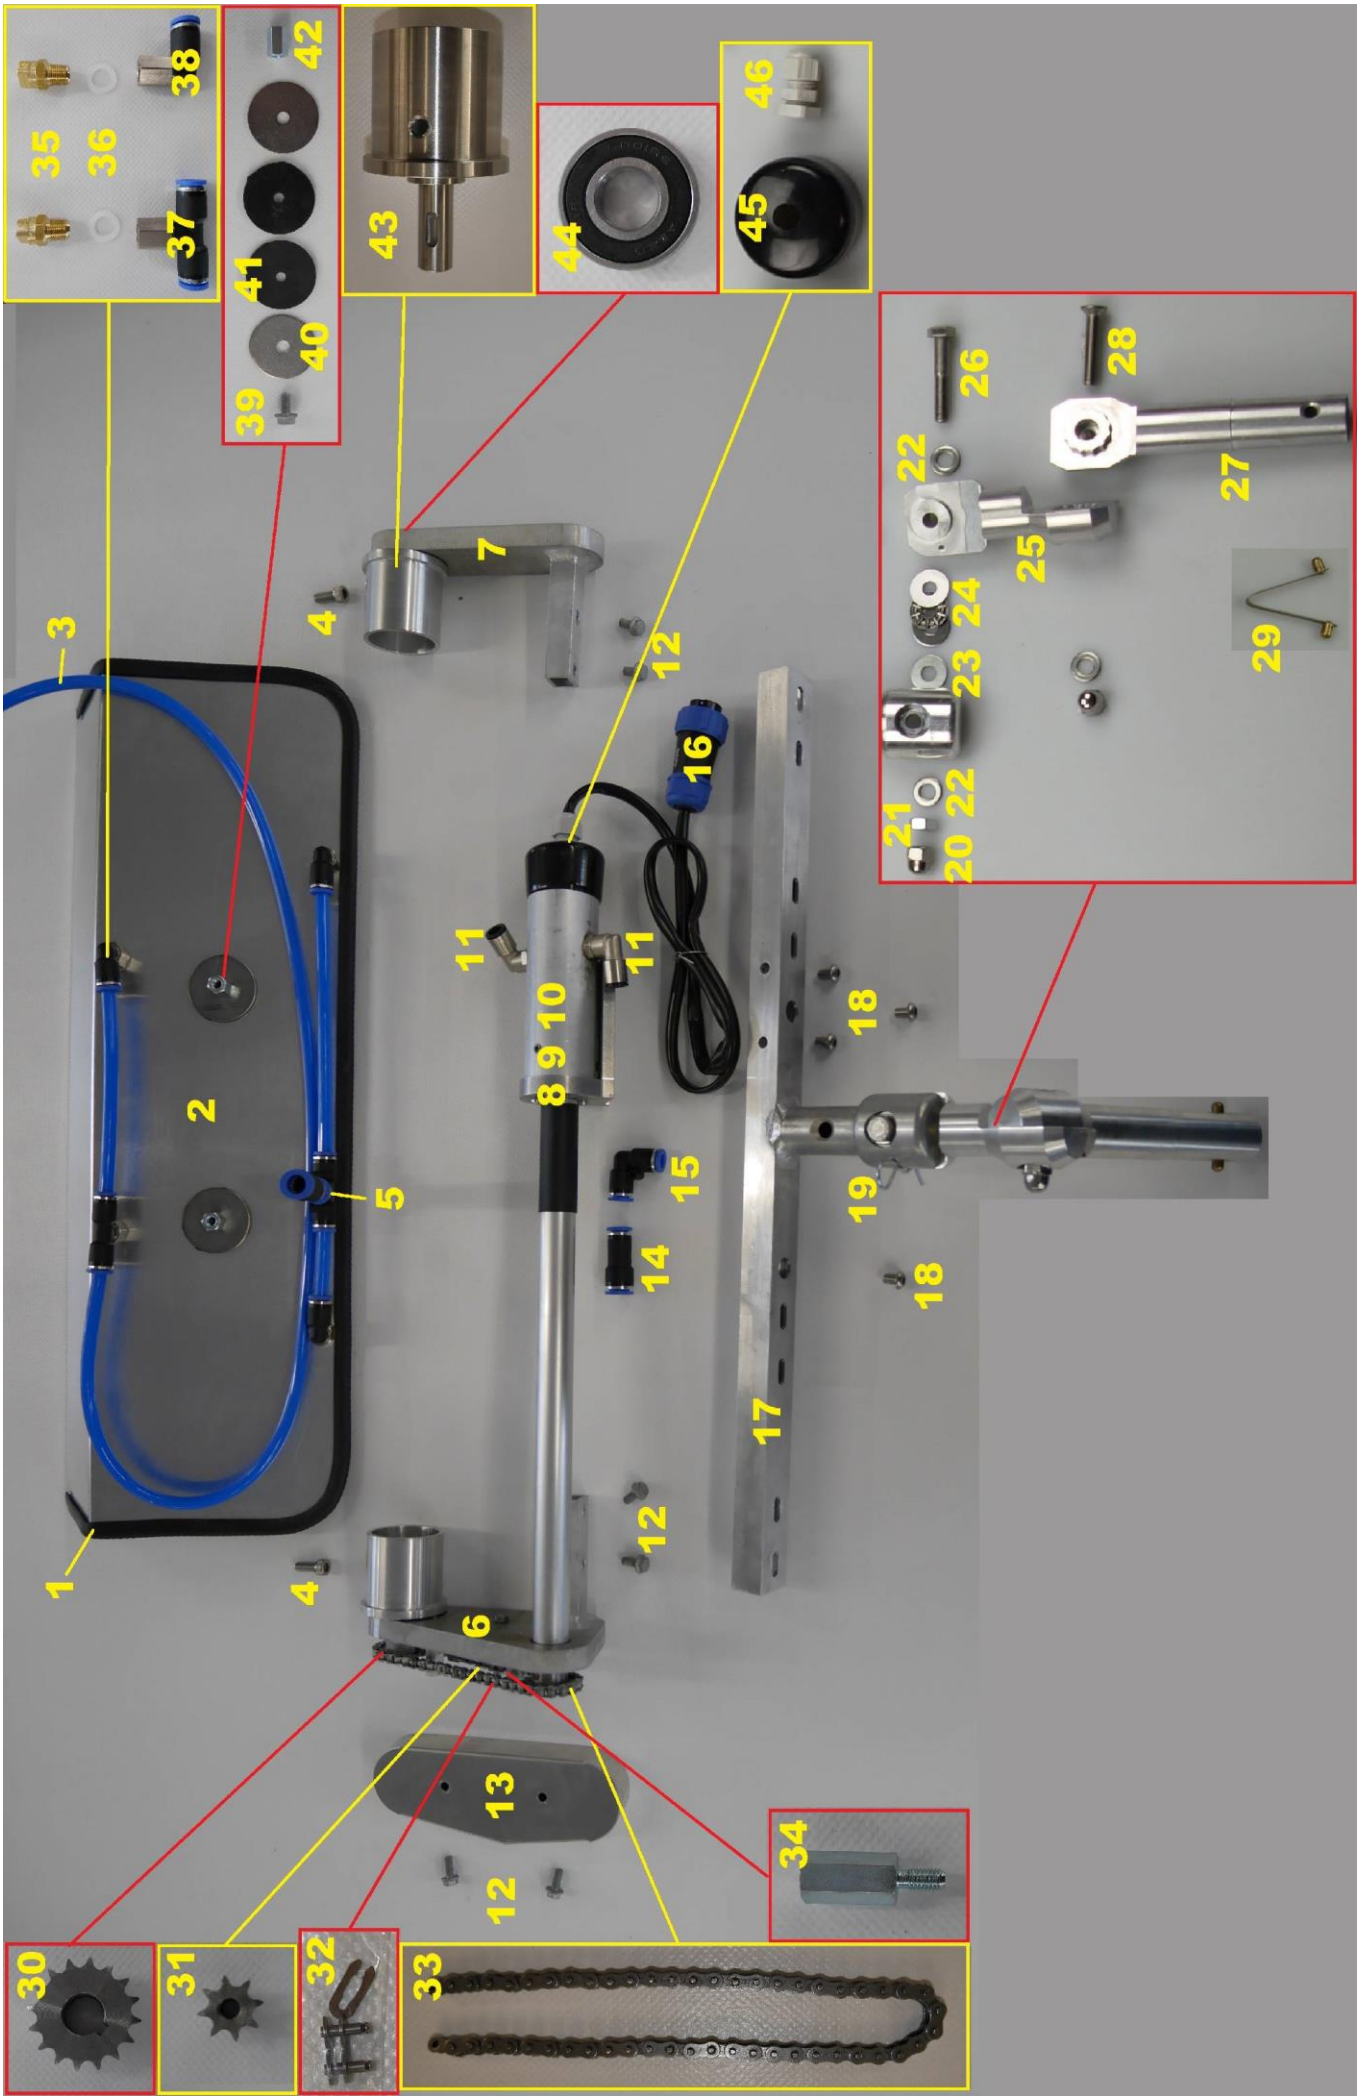

## ERSATZTEILLISTE ROTAQLEEN Vario light

(72073 / 72074 / 72075)

Teile Nr.	Artikel Nr.	Bezeichnung	Menge pro Gerät	€ Preis pro Stück
1	09610025	Kantenschutzprofil: Gummi mit Metalleinlage	0,94m	
2	6890075	Spritzblech	0,5	
3	r020286	PU Einfach - Schlauch blau Ø8mm	1m	
4		Innensechskantschraube M6x16	2	
5	IQST 80	T- Steckverbinder Ø8mm	1	
6	92009	Arm links RQ 50 light	1	
7	92010	Arm rechts RQ 50 light	1	
8	92004	Motorträger RQ 50 light	1	
9	423680	Motor 60W 24V - ROTAQLEEN Vario light	1	
10	92005	Kühlkörper RQ 50 light	1	
11	RIB 990810	Winkel- Steckanschluss G1/8" - Ø 8 mm	2	
12		Rippschraube mit Außensechskant M5x12	6	
13	92007	Riemenabdeckung RQ 50 light	1	
14	IQSG 108	Steckverbindung reduziert 10 mm auf 8 mm	2	
15	IQSL80	Winkel-Steckverbindung Ø 8 mm	1	
16	810541	Kabelstecker mit Überwurfmutter 2-pol	1	
17	72054	RQ5075 - T-Träger	1	
18		Innensechskantschraube mit Linsenkopf M6x10	4	
19	047321	Federstecker	1	
20		Hutmutter M8	2	
21		Mutter M8	1	
22		Unterlegscheibe Ø8,4mm	3	
23		Unterlegscheibe Ø20mm	1	
24	AXK	Axialrollenlager	1	
25	106834	Gelenk doppel 0034 (Knochen RQ)	1	
26		Sechskantschraube M8x45	1	
27	0015-1	Alu-Gelenk Teil 1(V) inkl. Hülse	1	
28		Senkkopfschraube Kreuzschlitz M8x40	1	
29	1336	Messingfeder 2-fach	1	
30	KR04-1-16	Kettenrad 04-1, Z=16	1	
31	KR04-1-08	Kettenrad 04-1, Z=8	1	
32	K04-1(A)-E	Verschlussglied mit Feder	1	
33	K04-1(A)	Rollenkette	0,31 m	
34		Abstandsbolzen M5x20	2	
35	hb1/8vv-11004	4er Veejet -Düse Messing	4	
36	dz25818	PA-Dichtung 1/8"x1.5	4	
37	IQSTFF 188	T-Steckverschraubung	1	
38	IQSLF 188	L-Steckverschraubung	3	
39		Rippschraube mit Außensechskant M6x12	2	
40		Unterlegscheibe 6,4x40x1,5	4	
41		Gummischeibe 6x40x2	4	
42		Abstandsbolzen M6	2	
43	72055	RQ5075-4 - Mitnehmer links	2	
44	6001-2RS IBU	Rillenkugellager 6001 2RS IBU	2	
45	K 49 S	PVC Kappe für Rundrohre 49-50 mm, schwarz	1	
46	1772280000	Verschraubung M12 VG M12 K 68	1	