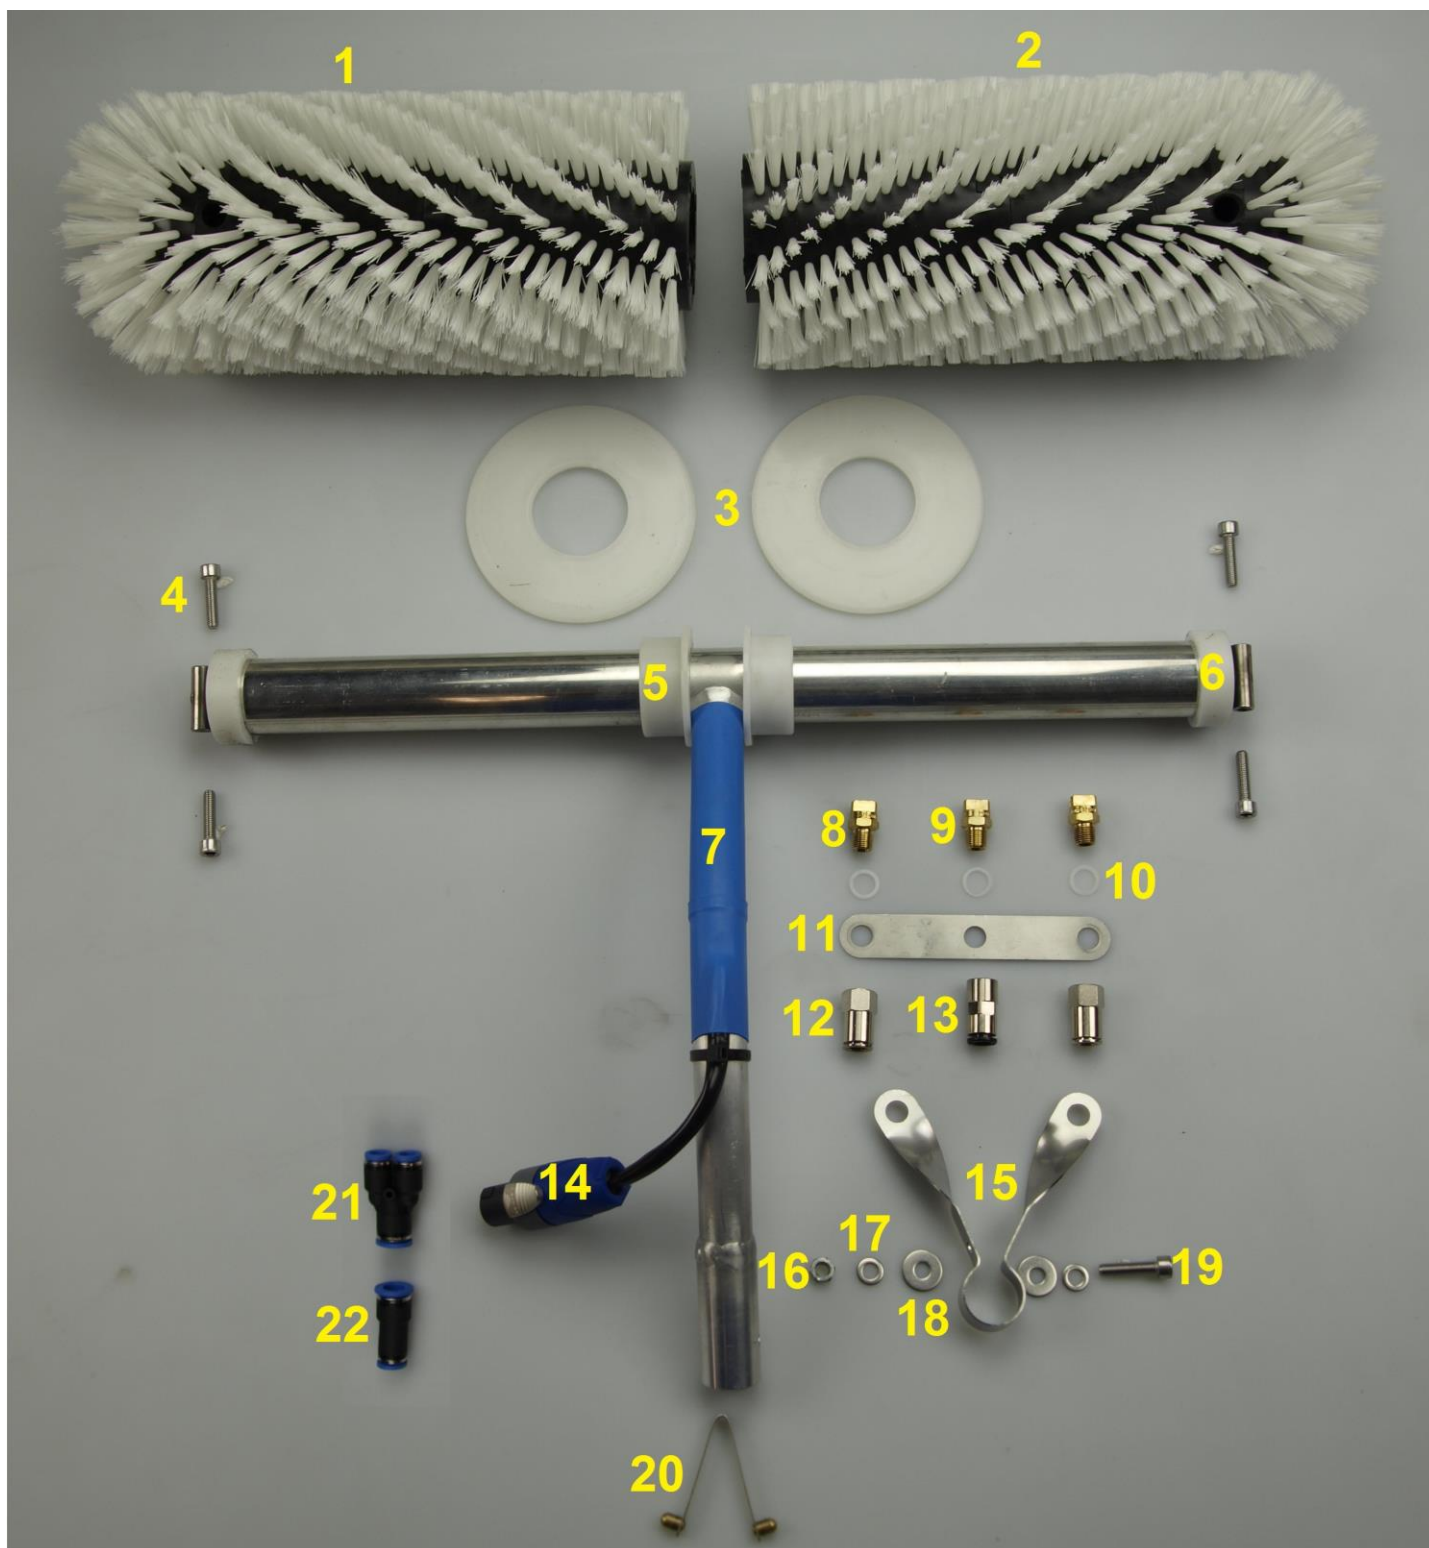

QLEEN

PURE WATER CLEANING SYSTEMS

ERSATZTEILLISTE

ROTAQLEEN Classic 24V

ROTAQLEEN Classic 24V, Breite: 40cm und 60 cm

Teile Nr.	Artikel Nr.	Bezeichnung	Menge pro Gerät
1+2	72006	ROTAQLEEN Classic Ersatzbürsten - Set, weiß, Breite: 40 cm	1
	72012	ROTAQLEEN Classic Ersatzbürsten - Set, weiß, Breite: 60 cm	1
1+2	72008	ROTAQLEEN Classic Ersatzbürsten - Set, blau, Breite: 40 cm	1
	72014	ROTAQLEEN Classic Ersatzbürsten - Set, blau, Breite: 60 cm	1
1+2	72010	ROTAQLEEN Classic Ersatzbürsten - Set, rot, Breite: 40 cm	1
	72016	ROTAQLEEN Classic Ersatzbürsten - Set, rot, Breite: 60 cm	1
3	scheibe	Abstands-Ronden natur hart	2
4	4711	Innensechskantschraube M6x30 v2a	4
5	gleitring	Gleitring mit Kragen	2
6	gleitring	Gleitring ohne Kragen	2
7	72061	Grundkörper, Breite: 40 cm	1
	72064	Grundkörper, Breite: 60 cm	1
8+10	72541	Fächerdüse 0,4 mm mit O-Ring	2
9+10	72542	Fächerdüse 0,8 mm mit O-Ring	1
10	dz25818	PA-Dichtung 1/8"x1.5	3
11	schelle1	Verbinder für A2 Schelle mit 3 Löchern Ø10mm Fähnchen	1
12	sx00188	Gerade Aufschraub-Verschraubung steckbar 1/8"-Ø8mm	2
13	6463818	Gerade Aufschraub-Verschraubung, 1/8"-Ø8mm	1
14	810541	Kabelstecker mit Überwurfmutter 2-pol IP68	1
15	schelle	A2 Schelle 22 mm Doppelfahne	1
16	4711	Sechskantmutter M6 v2a	1
17	4711	Unterlegscheibe Ø6,4mm v2a	2
18	4711	Unterlegscheibe groß Ø6,4mm v2a	2
19	4711	Innensechskantschraube M6x25 v2a	1
20	1336	Messingfeder 2-fach, lange Noppen	1
21	72527	Y-Steckverbindung 2 reduzierte Abgänge	1
22	IQSG 108	Steckverbindung reduziert Ø10mm auf Ø8mm	1